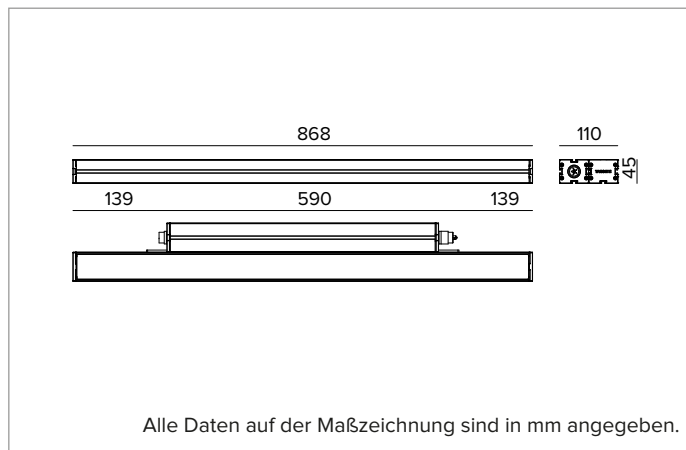

E0543GFL827ELBA | JEDI NOVA 55 Strahler Side Box

Linearer ausrichtbarer LED-Einbaustrahler

	2700K	H(m)	D1(m)	D2(m)	Emax(lx)
	Ra80	10°	38°		
	Fixture Power	52W	1	0.17	0.70 31451
	Source Flux	6669lm	2	0.34	1.39 7863
	Fixture Flux	5126lm	3	0.51	2.09 3495
	Efficacy	98lm/W	4	0.69	2.79 1966
TS2109	Imax=4716cd/klm	Imax	31451cd	5	0.86 3.48 1258

MECHANISCHE MERKMALE

Gehäuse aus eloxiertem extrudiertem Aluminium 15µ. Flache Abdeckung aus 5mm dickem extra klarem Glas. Gehäuse, dessen Ausrichtung gegenüber der Installationsfläche durch zusätzliche Halterungen variiert werden kann.
Farbe und Oberfläche: Schwarz eloxiert
Abmessungen: L=868mm
Gewicht: 4,4Kg
Version: STANDARD
Schutzart: IP66,IP67,IP68,IP69
Mechanische Belastbarkeit: IK07